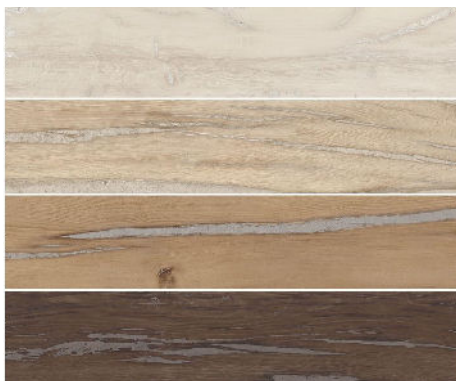

Alter

Kleuren

Sbiancato

Miele

Noce

Bruciato

Afmetingen

20 x 120

◆9.5

Specs

Structuur	Naturale
Afwerking	Gerectificeerd
Variatie	V3

Loopveiligheid	R10
Samenstelling	Colored Body