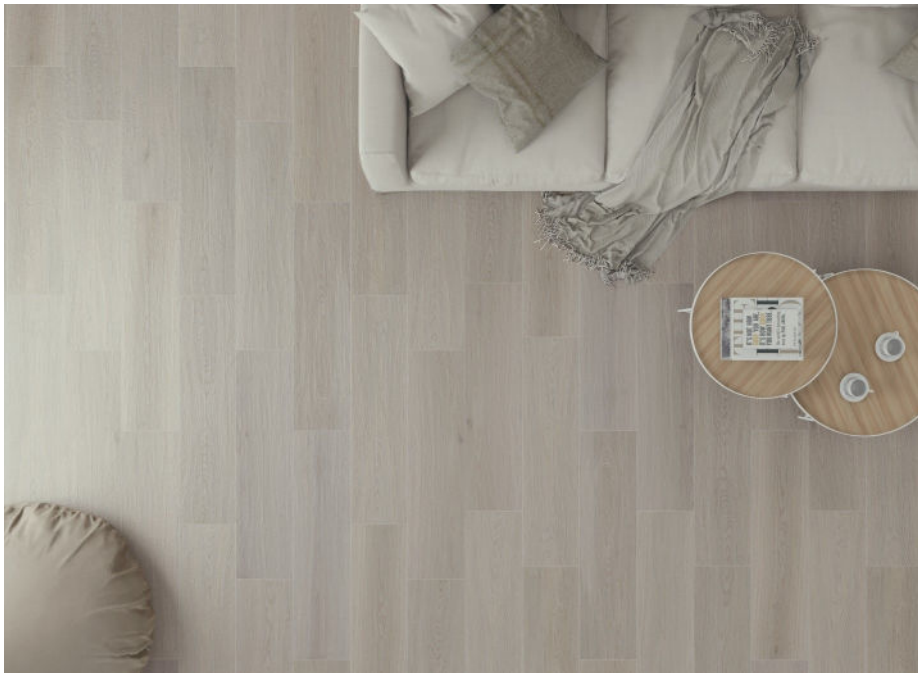

Atrium Flandes

Atrium Flandes Musgo

Kleuren

Pino

Musgo

Afmetingen

25 x 100

◆ 10