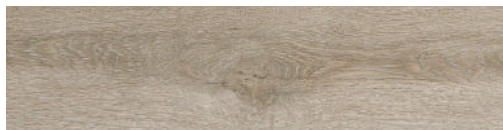

Bosco

Kleuren

Taupe

Cenere

Argent

Afmetingen

22x85

◆8

Specs

Structuur	Mat
Afwerking	Niet Gerectificeerd
Variatie	V3

Loopveiligheid	R10
Samenstelling	