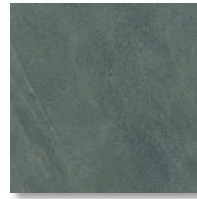

Brit Stone

Kleuren

Ivory

Sand

Grey

Ocean

Dark

Graphite

60x90 ◆ 20

Specs

Structuur	Natural
Afwerking	Gerectificeerd
Variatie	V3

Loopveiligheid	R10
Samenstelling	UGL