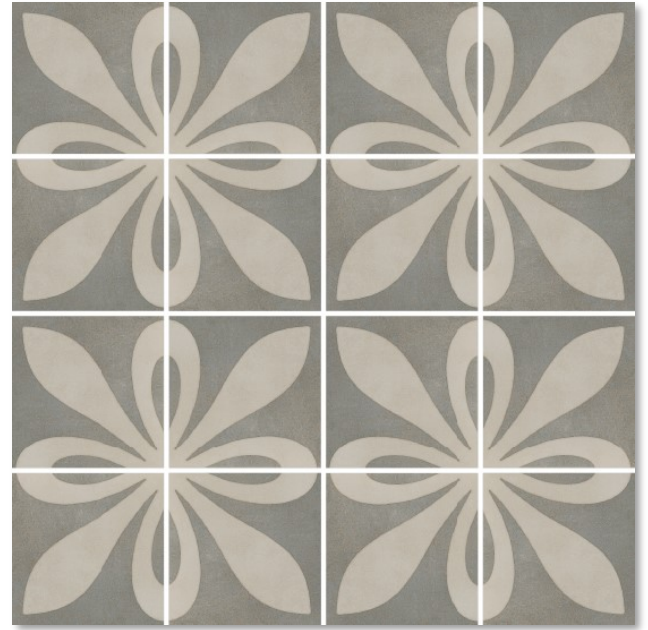

Cementine Boho 1

Afmetingen

20x20

◆10

Specs

Structuur	Satin
Afwerking	Gerectificeerd

Loopveiligheid	R9
Samenstelling	UGL
Variatie	V2