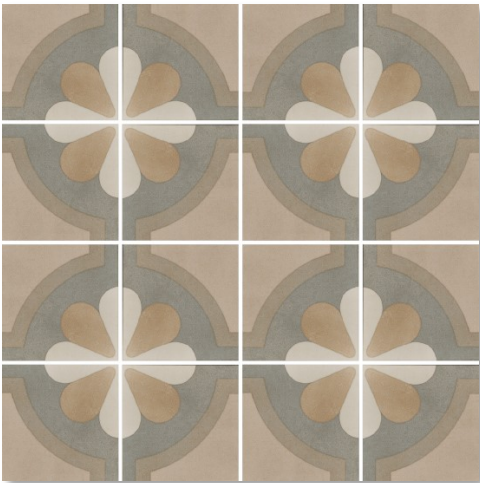

Cementine Boho 2

Afmetingen

20x20

◆10

Specs

Structuur	Satin
Afwerking	Gerectificeerd

Loopveiligheid	R9
Samenstelling	UGL
Variatie	V2