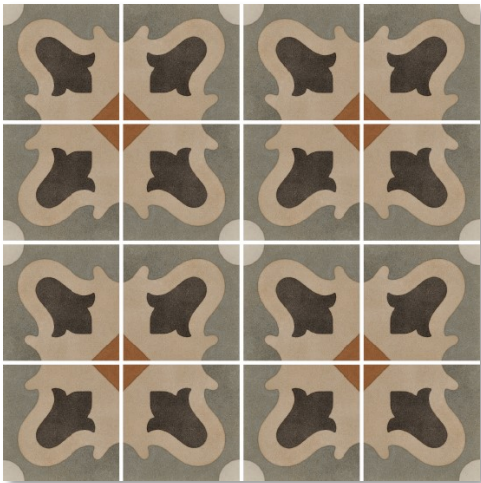

Cementine Boho 3

Afmetingen

20x20

◆10

Specs

Structuur	Satin
Afwerking	Gerectificeerd

Loopveiligheid	R9
Samenstelling	UGL
Variatie	V2