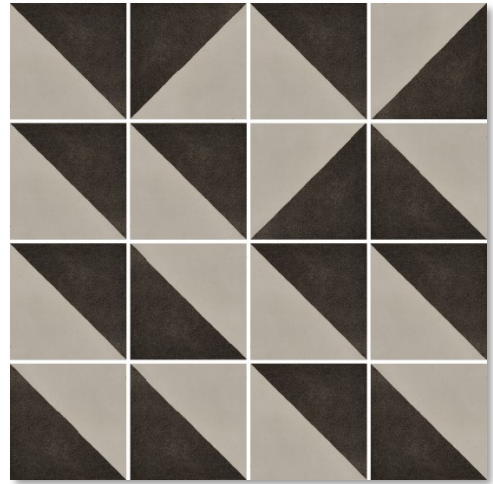

Cementine Boho 4

Afmetingen

20x20
◆10

Specs

Structuur	Satin
Afwerking	Gerectificeerd

Loopveiligheid	R9
Samenstelling	UGL
Variatie	V2