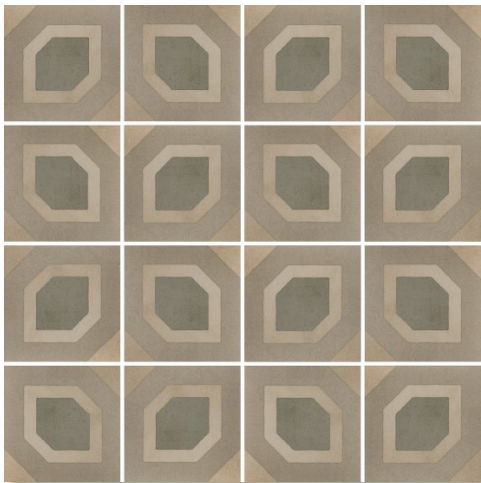

Cementine Boho 5

Afmetingen

20x20

◆10

Specs

Structuur	Satin
Afwerking	Gerectificeerd

Loopveiligheid	R9
Samenstelling	UGL
Variatie	V2