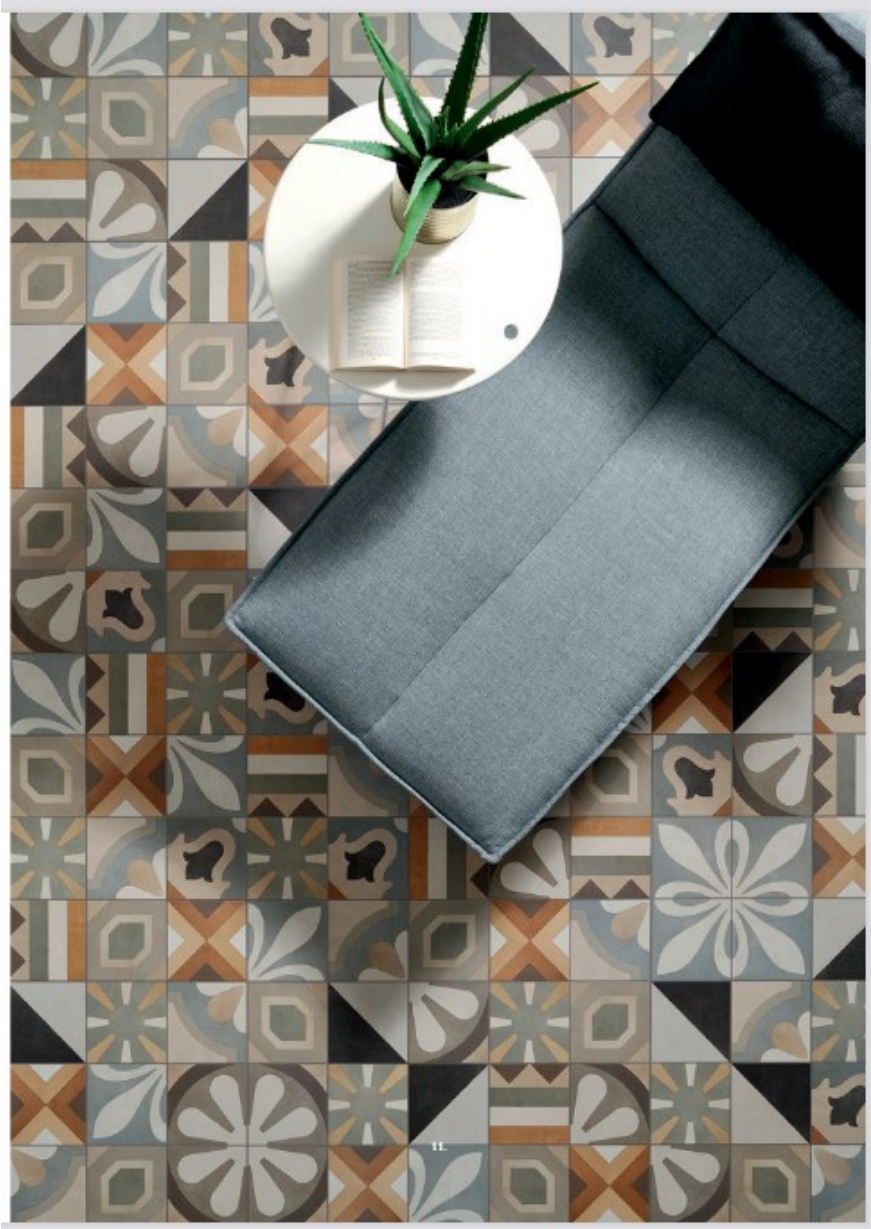

# Cementine Boho mix

---

## Afmetingen

20x20

◆10

---

## Specs

Structuur	Satin
Afwerking	Gerectificeerd

Loopveiligheid	R9
Samenstelling	UGL
Variatie	V2