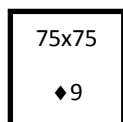

Cromat

Kleuren

Perla

Marfil

Noce

Gris

Marengo

Afmetingen

60x60

◆9

75x75

◆9

120x120

◆9

30x60

◆9