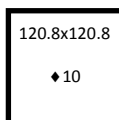

## Kleuren

Greige

Grigio Chiaro

Grigio Scuro

## Afmetingen