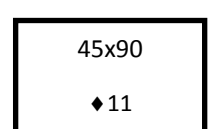

45x45

◆9,5

60x60

◆9

90x90

◆10,5

20x60

◆9,5

45x90

◆11

Specs

Structuur	Matt
Afwerking	Gerectificeerd
Variatie	V3

Loopveiligheid	R9
Samenstelling	UGL