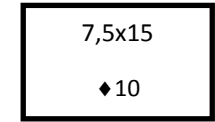

Eureka

Kleuren

Bianco

Grigio

Moka

Sabbia

Afmetingen

Specs