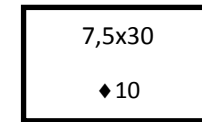

Eureka

Kleuren

Bianco

Grigio

Moka

Sabbia

Afmetingen

Specs