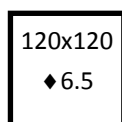

Kleuren

Sand

Ivory

Silver

Grey

Afmetingen

Specs

Structuur	Natural
Afwerking	Gerectificeerd
Variatie	V2