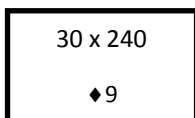

Jurupa

Kleuren

Basic JP01

◆9 en ◆20
Cool JP02

Master JP03

Camp JP04

Wild JP05

Afmetingen Nat