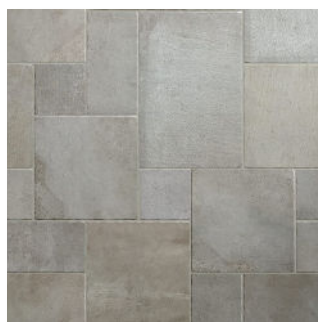

Opus

Kleuren

Sunrise

Thunder

Silver

Luxor

Afmetingen

Module 39 twee legpatronen mogelijk

Specs

Structuur	Mat
Afwerking	Gerectificeerd
Variatie	V2

Loopveiligheid	R10 en R11
	Thunder enkel in R10
Samenstelling	UGL