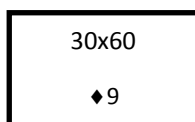

Afmetingen

Specs

Structuur	Natural
Afwerking	Niet Gerectificeerd
Variatie	V2

Loopveiligheid	R10
Samenstelling	UGL
Formaat	Mono Caliber